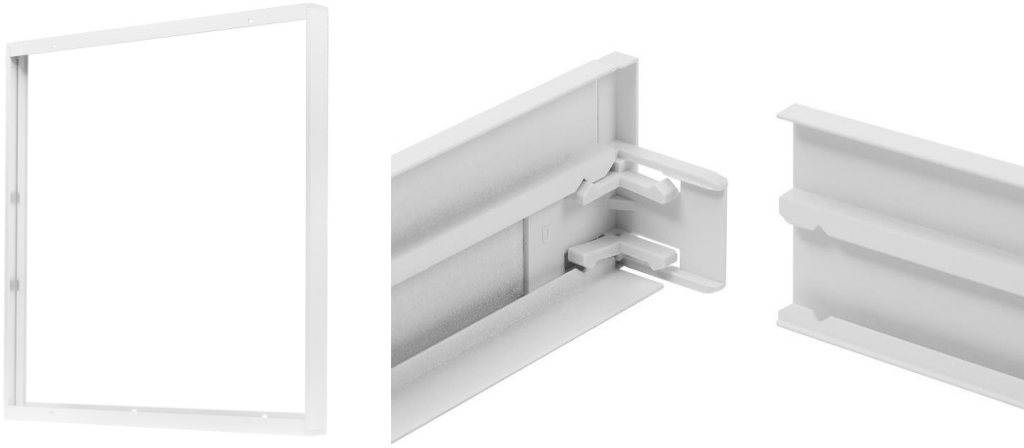

Soporte de superficie de paneles de 60x60

Num.ref: FSM662

- **Tipo:** soporte
- **Material:** aluminio pintado a polvo
- **Dimensiones externas:** 600/600/44mm